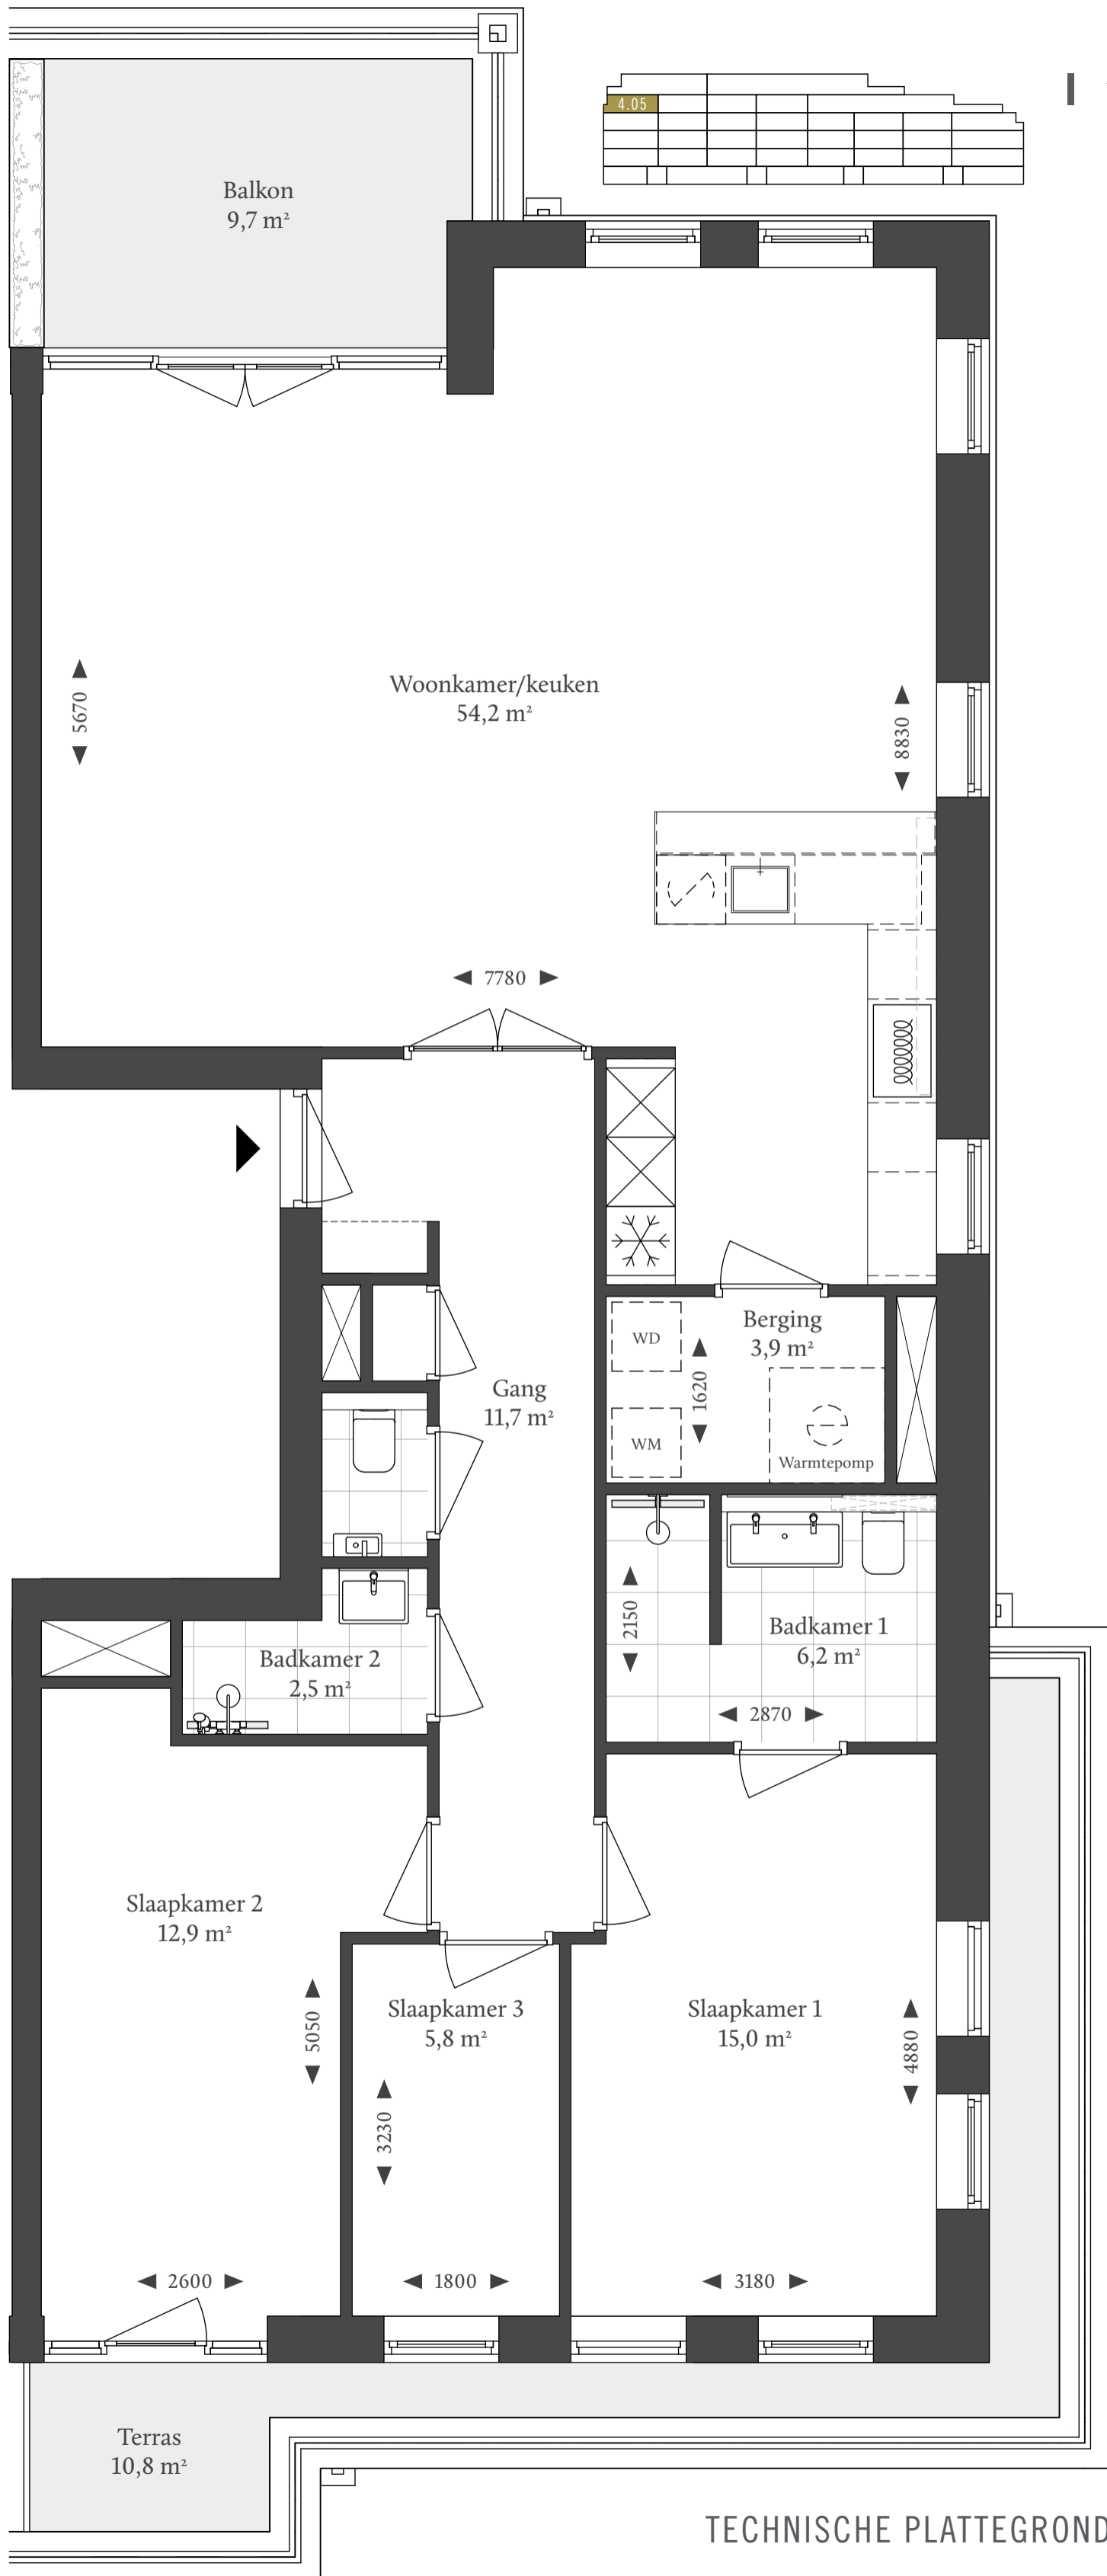

TYPE  
H

Woonoppervlak ca. 120 m<sup>2</sup>

TECHNISCHE PLATTEGROND