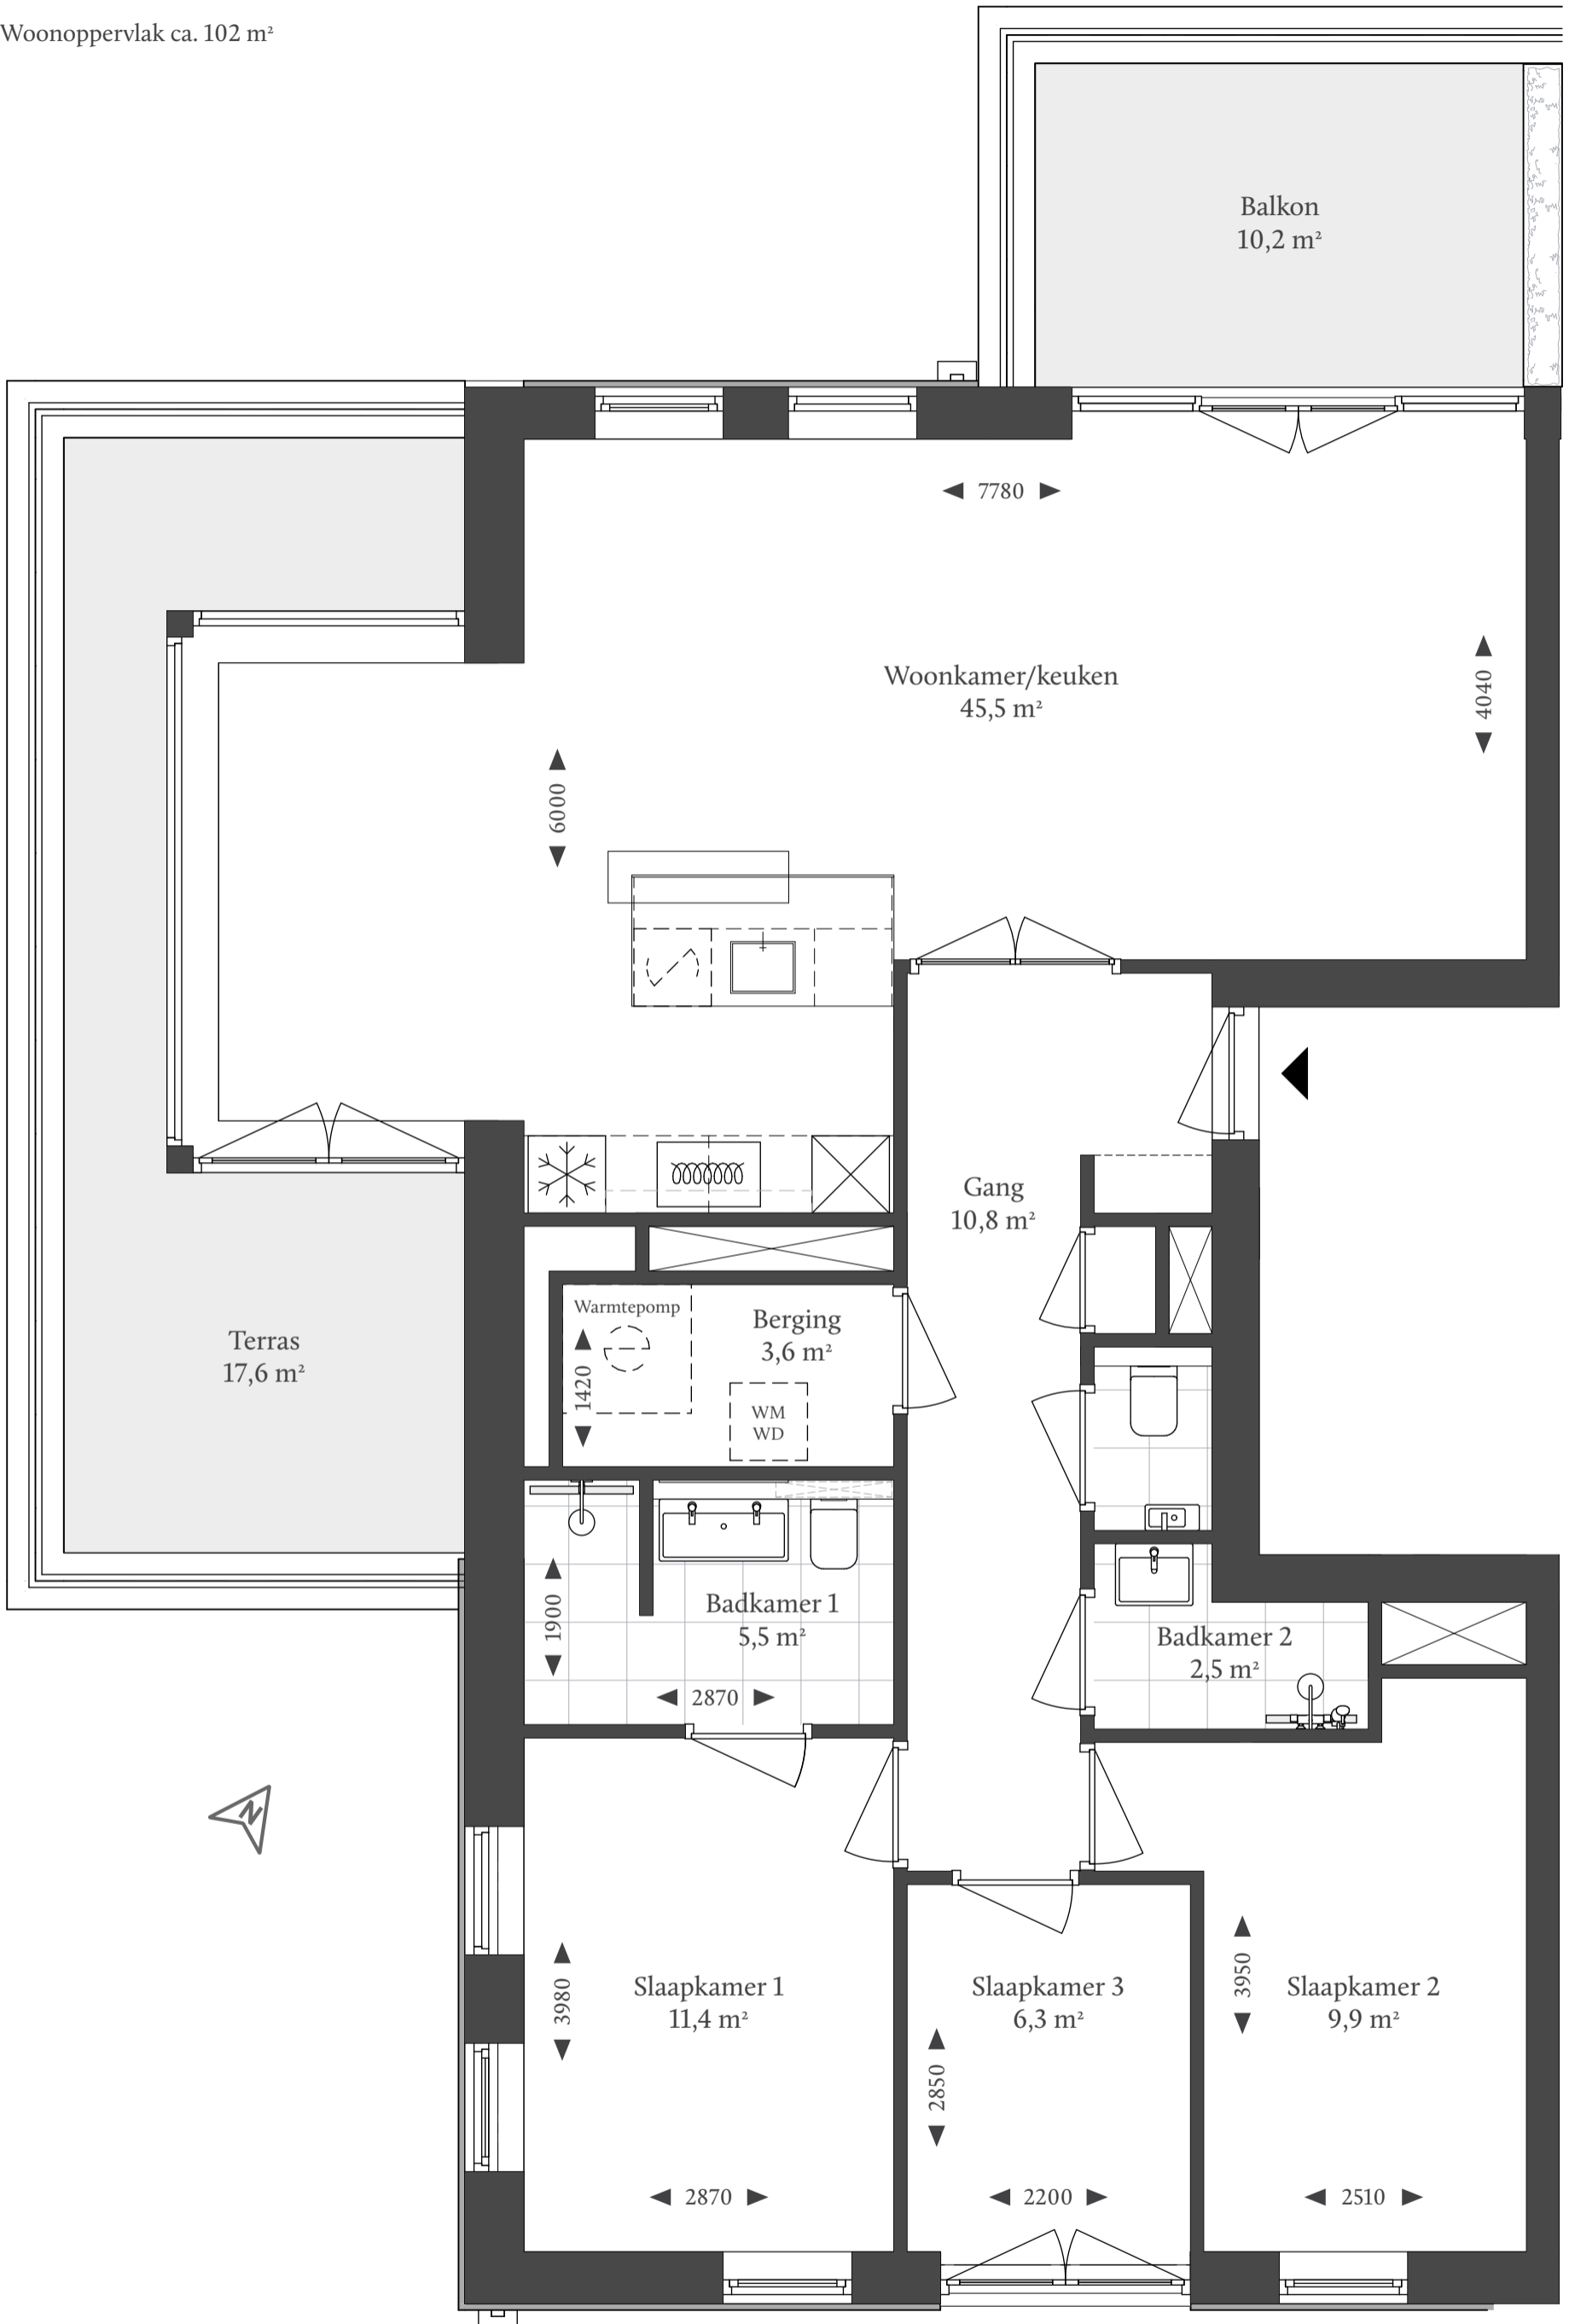

TYPE

Woonoppervlak ca. 102 m<sup>2</sup>

TECHNISCHE PLATTEGROND