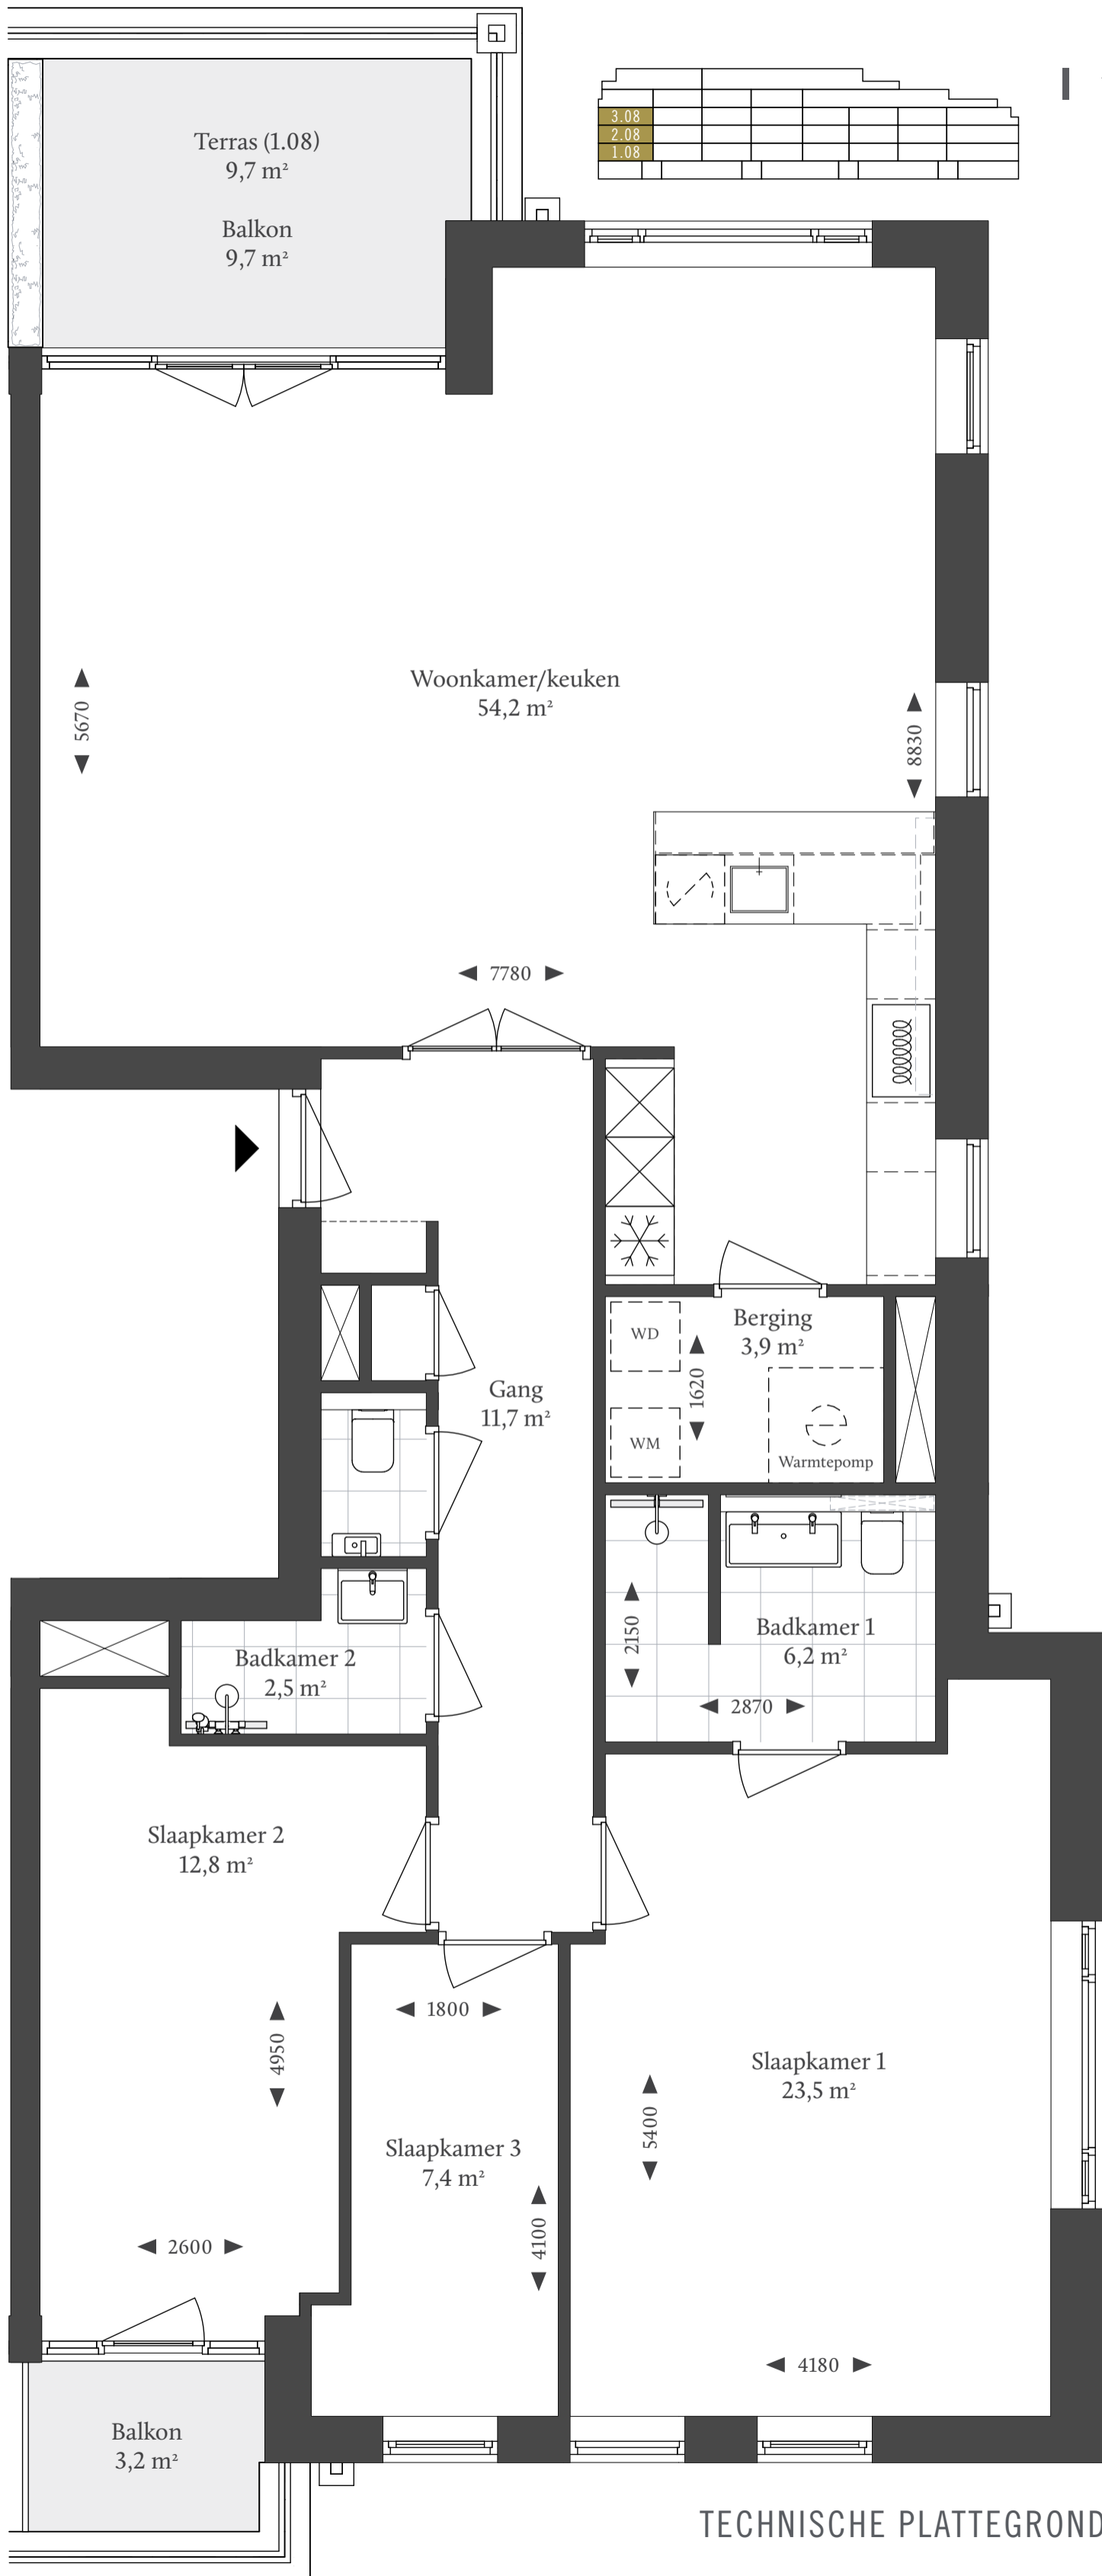

TYPE
F

Woonoppervlak ca. 131 m²

TECHNISCHE PLATTEGROND

INDELINGSSUGGESTIE MARISKA JAGT