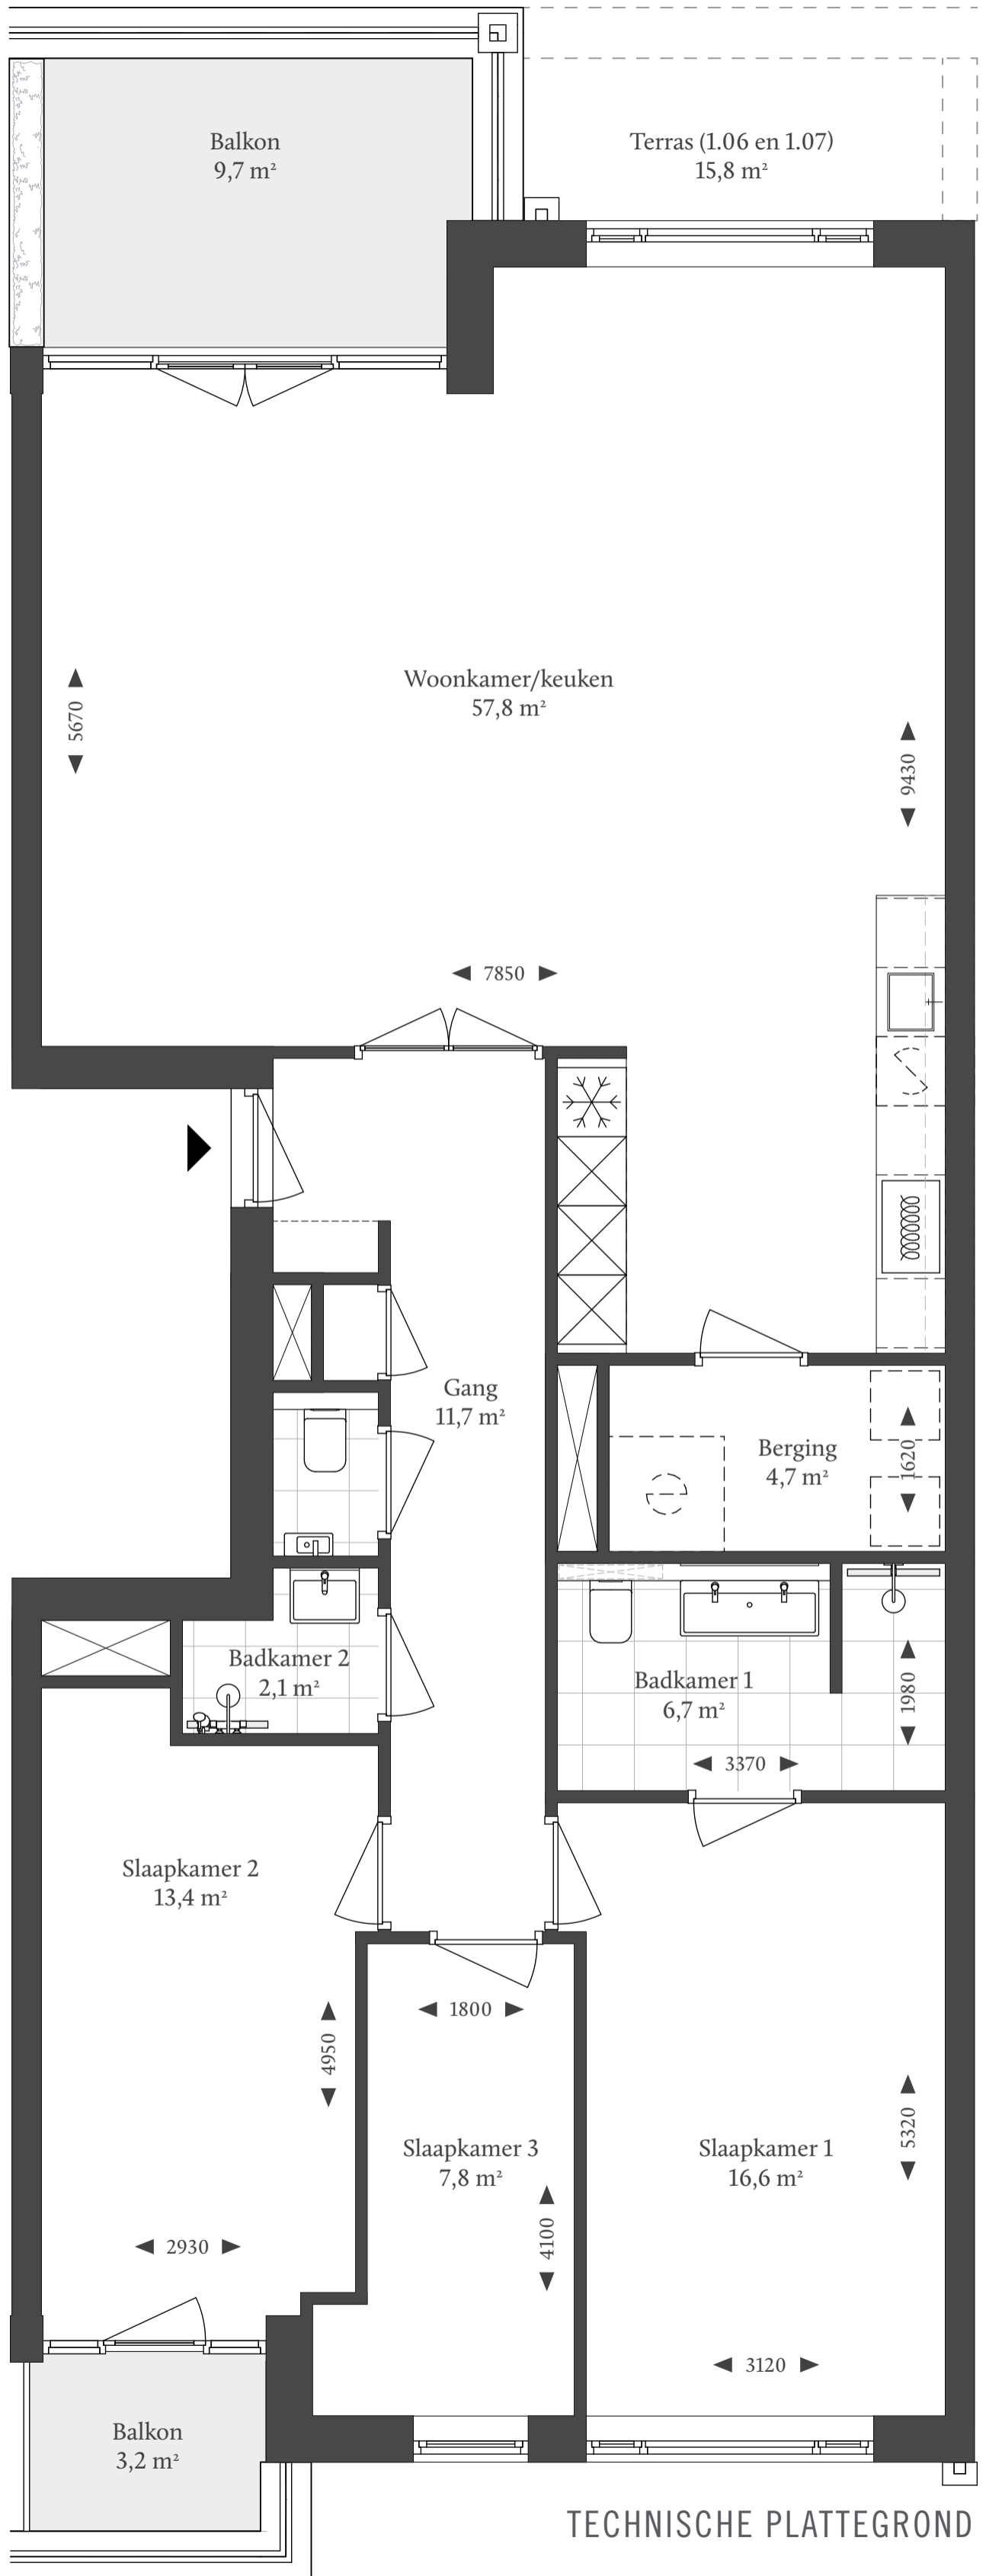

TYPE

E

4.04	4.03								
3.07	3.06								
2.07	2.06								
1.07	1.06								

Woonoppervlak ca. 128 m<sup>2</sup>  
 Bouwnummers 1.07, 2.07, 3.07 en 4.04 zijn gespiegeld

TECHNISCHE PLATTEGROND

INDELINGSSUGGESTIE MARISKA JAGT