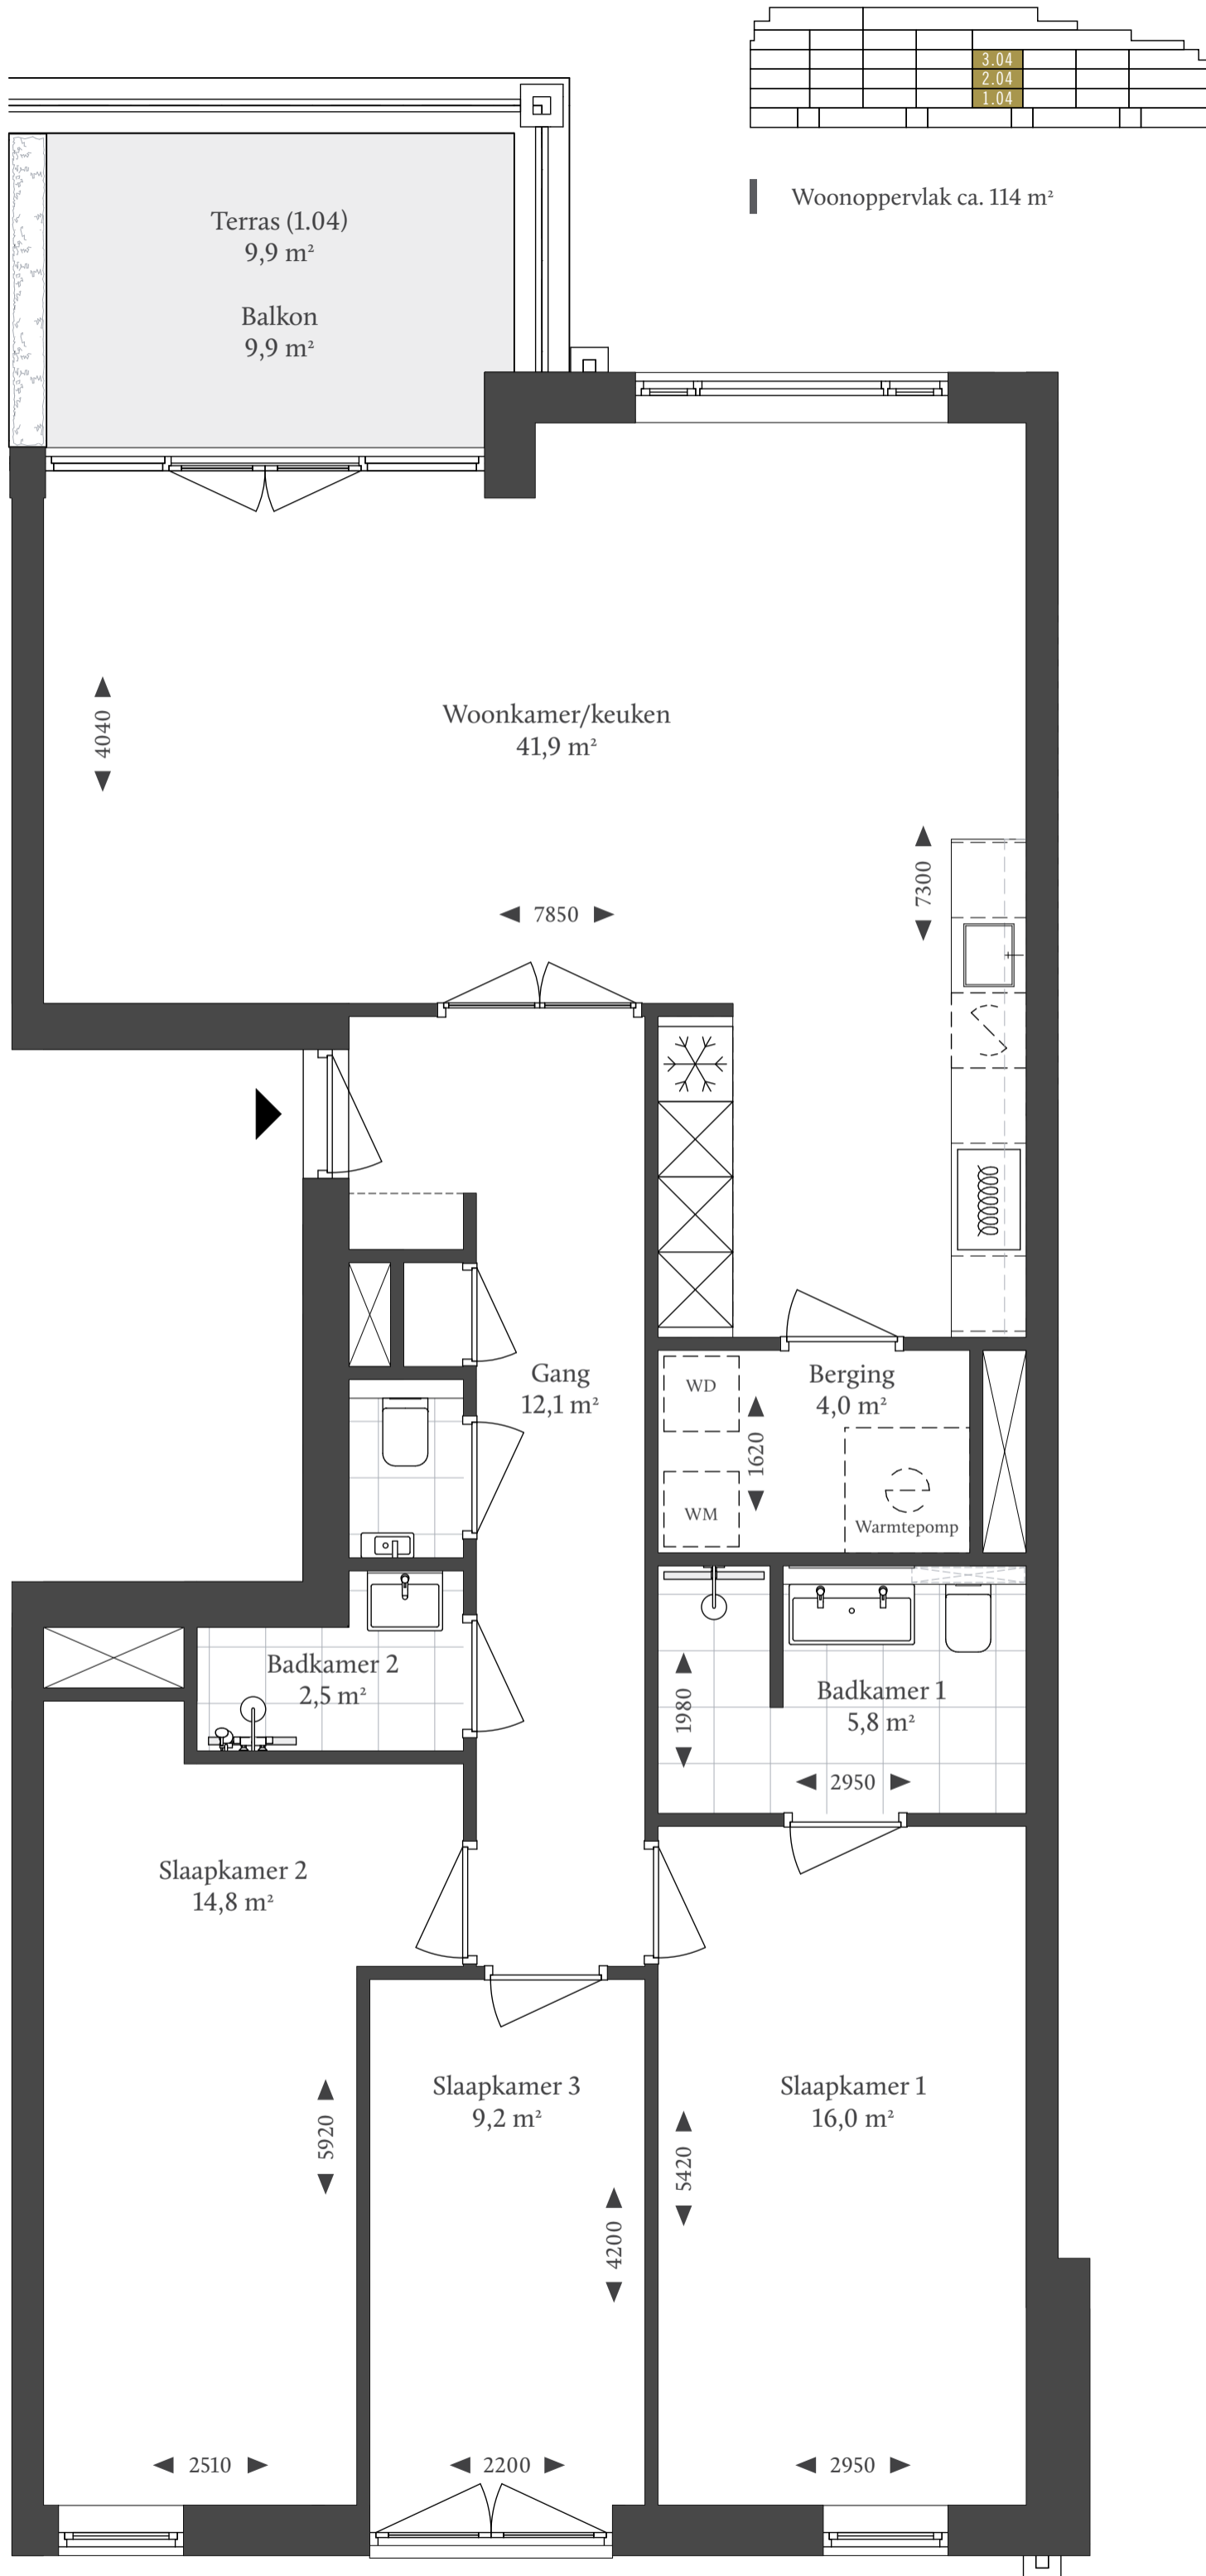

TYPE

Woonoppervlak ca. 114 m<sup>2</sup>

TECHNISCHE PLATTEGROND

INDELINGSSUGGESTIE MARISKA JAGT