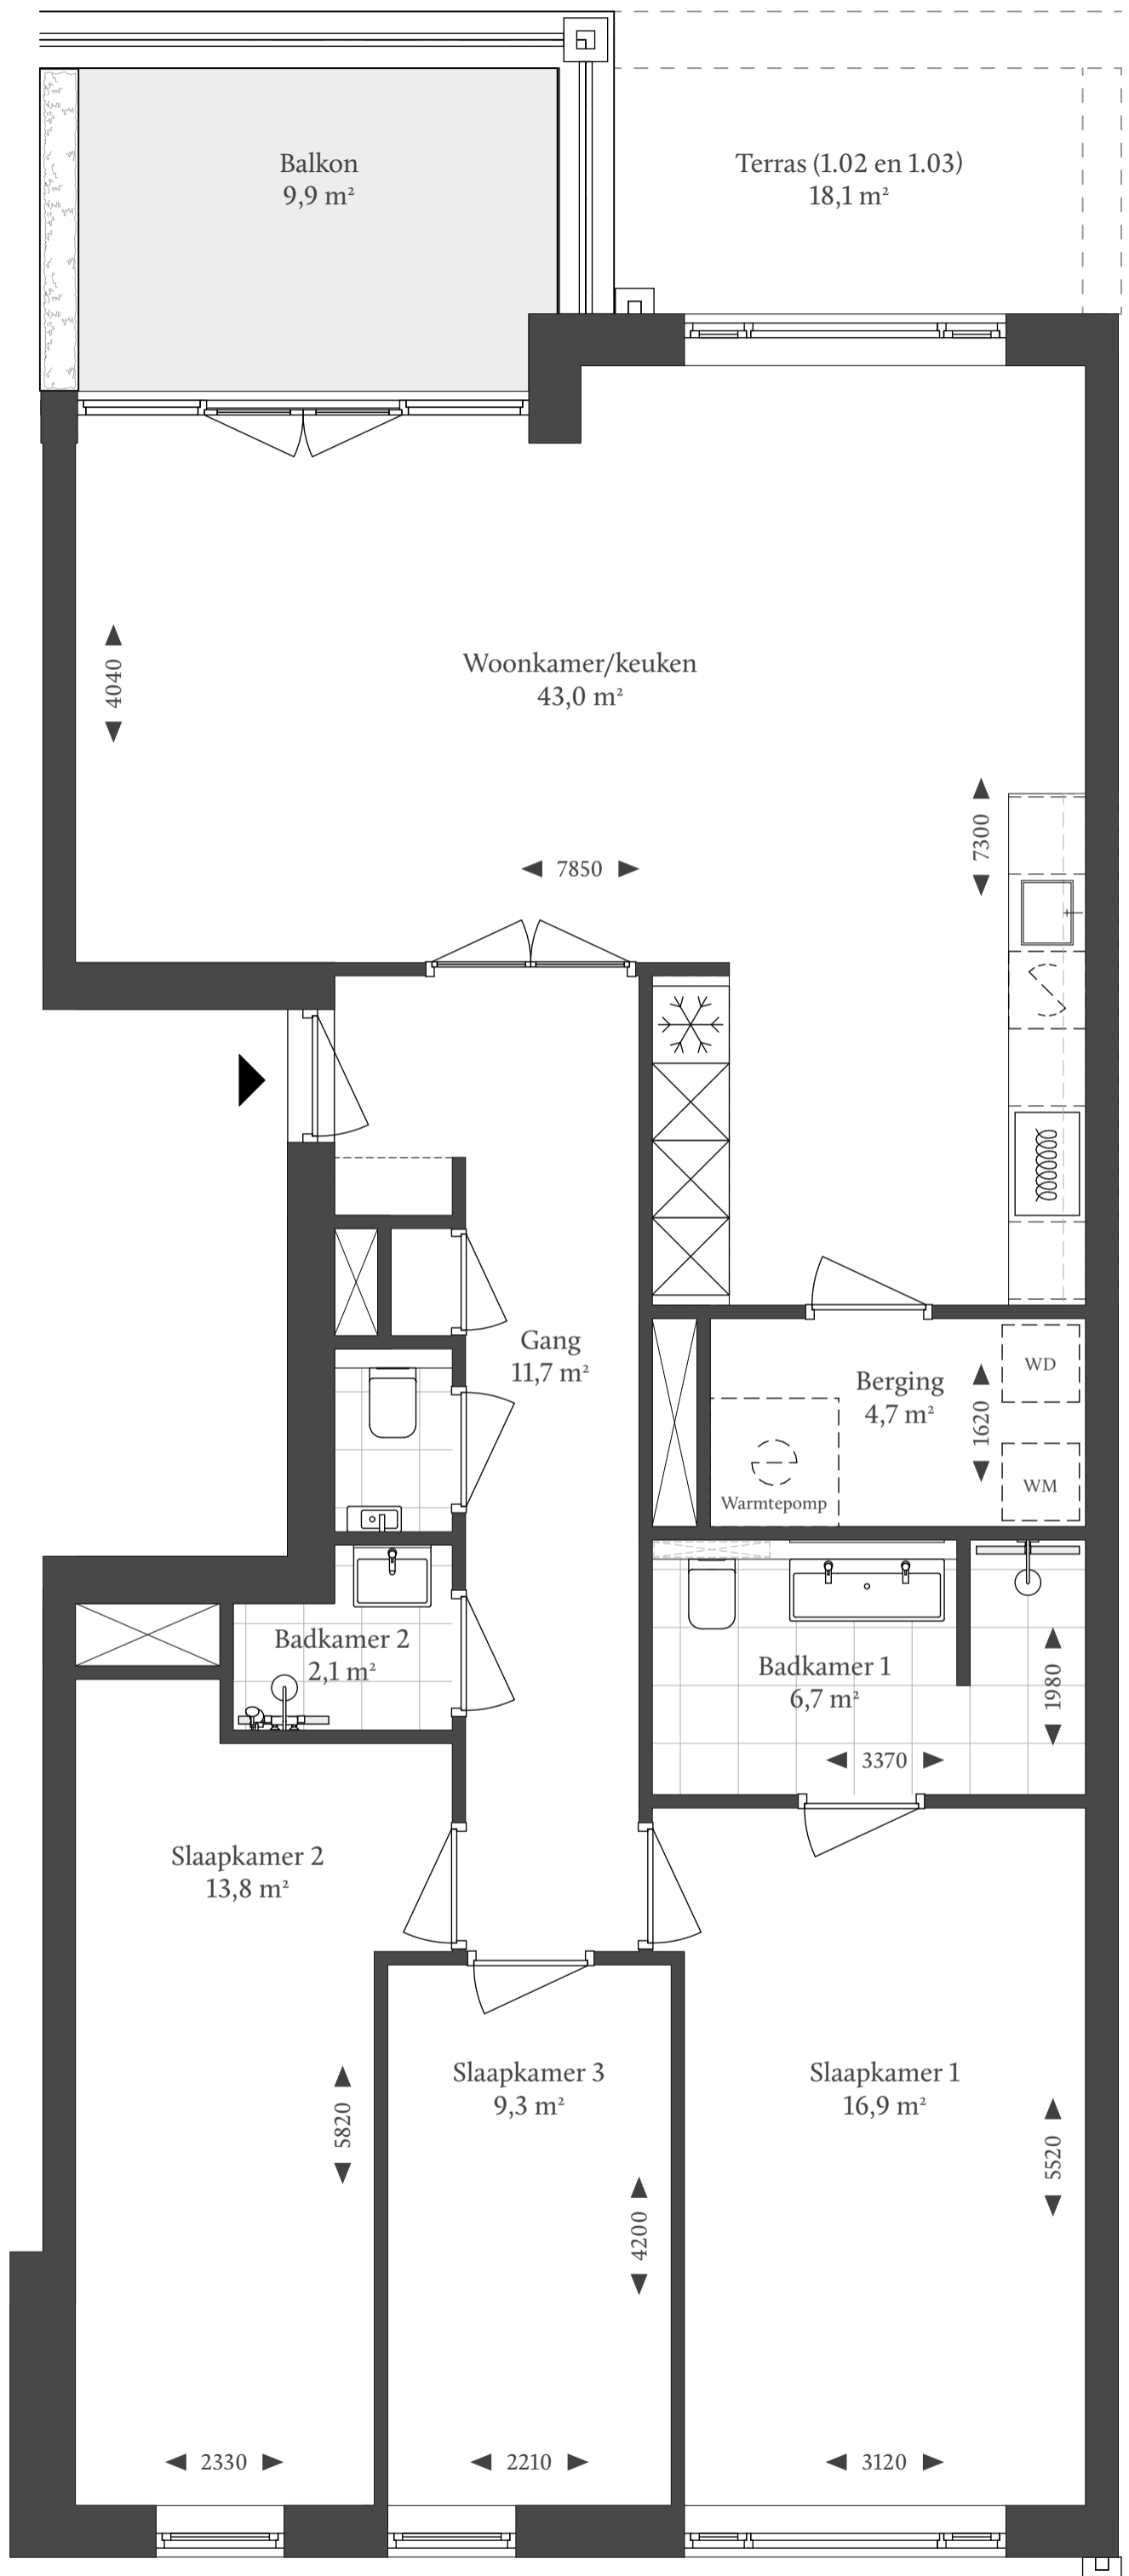

TYPE

Woonoppervlak ca. 116 m²
 Bouwnummers 1.03, 2.03 en 3.03
 zijn gespiegeld

TECHNISCHE PLATTEGROND

INDELINGSSUGGESTIE MARISKA JAGT