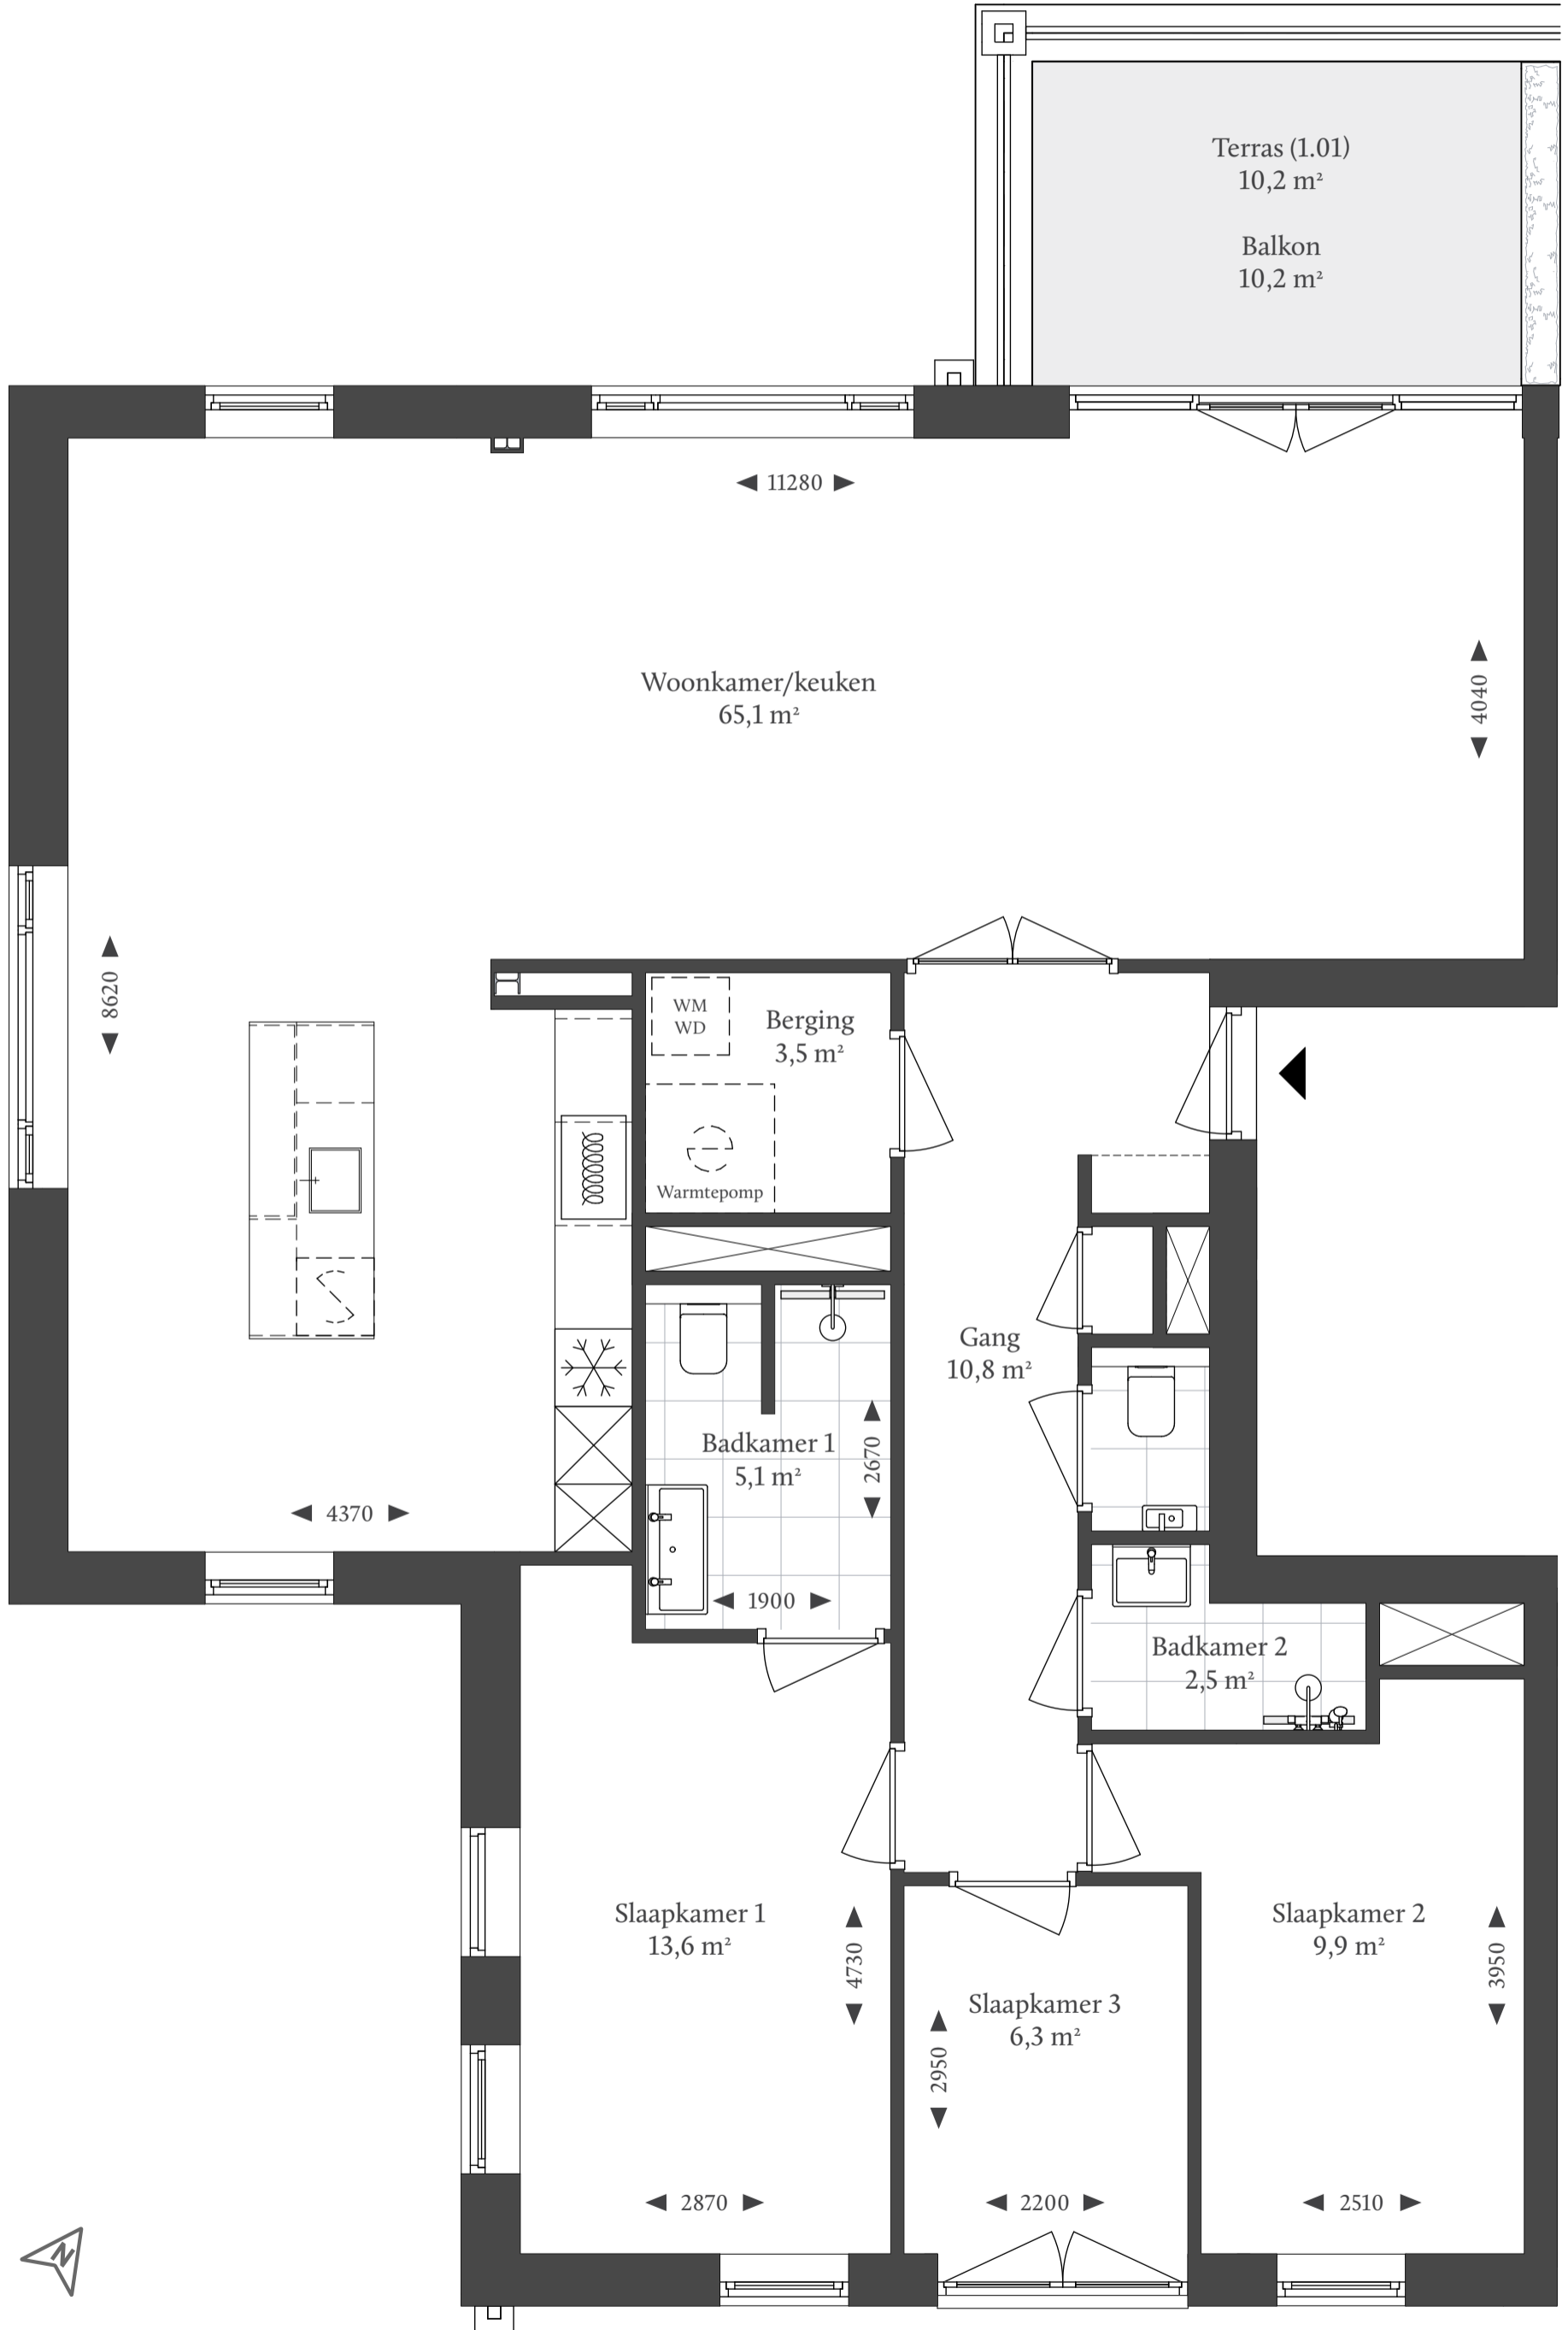

TYPE

A

Woonoppervlak ca. 125 m²

TECHNISCHE PLATTEGROND

INDELINGSSUGGESTIE MARISKA JAGT